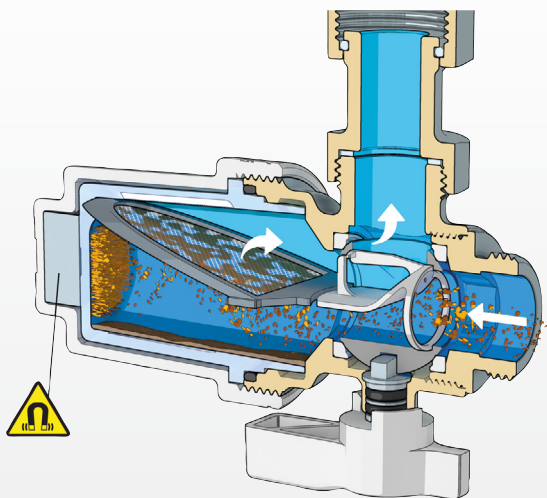

Caleffi XS® Podkotlový magnetický filtr

Série 5459

www.caleffi.com

- eXtra Small: extra malý, nejkompaktnější magnetický filtr na trhu.
- eXtra eStetický: příjemný design, který sedne do prostředí domácnosti.
- eXtra Spolehlivý: rozměrné vnitřní sítko zachytává nečistoty v otopných rozvodech a zajišťuje spolehlivý provoz systému.
- eXtra Silný: Magnet v krytu filtru odděluje a zachytává železité nečistoty, čímž chrání čerpadla, zásobníky i boileru před poškozením.
- eXtra univerSální: vhodný pro každý boiler.

Funkce magnetického filtru je postavena na 3 principech:

- mechanické filtrace pevných částic probíhající na sítku
- magnetickém poli, které separuje železité nečistoty
- prostorné filtrační komoře, která umožňuje usazování nečistot.

Filtrační komora má v sobě průhledy, což umožňuje jednoduchou kontrolu a určení, zdali je nutné očištění vnitřních prvků filtru.

INSTALACE

Díky extrémně malému rozměru je Caleffi XS vhodný pro instalaci na zpátečku pod kterýkoli boiler.

Tím, že je vybaven koncovkou s převlečnou maticí dochází k usnadnění instalace pod boiler.

ÚDRŽBA

PROPLACHOVACÍ SESTAVA A DÁVKOVÁNÍ CHEMICKÝCH ČINIDEL

Zařízení může být použito jako vstupní bod pro injekci chemických aditiv do systému a k proplachování systému za použití odpovídající sestavy.