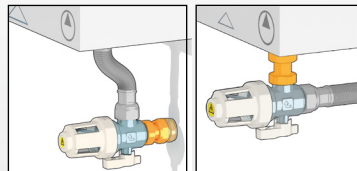

CALEFFI
Hydronic Solutions

TECHNICKÉ SPECIFIKACE

KÓD	NAPOJENÍ
545900	3/4" M x 3/4" F převlečnou maticí
Materiál těla ventilu	pochromovaná mosaz
Max. provozní tlak	3 bar
Max. provozní teplota	90°C

FUNKCE VENTILU

Funkce magnetického filtru je postavena na 3 principech:

- mechanické filtrace pevných částic probíhající na sítku
- magnetickém poli, které separuje železité nečistoty
- prostorné filtrační komoře, která umožňuje usazování nečistot.

Filtrační komora má v sobě průhledy, což umožňuje jednoduchou kontrolu a určení, zdali je nutné očištění vnitřních prvků filtru.

INSTALACE

Díky extrémně malému rozměru je Caleffi XS vhodný pro instalaci na zpátečku pod kterýkoli boiler.

Tím, že je vybaven koncovkou s převlečnou maticí dochází k usnadnění instalace pod boiler.

ÚDRŽBA

PROPLACHOVACÍ SESTAVA A DÁVKOVÁNÍ CHEMICKÝCH ČINIDEL

Zařízení může být použito jako vstupní bod pro injekci chemických aditiv do systému a k proplachování systému za použití odpovídající sestavy.