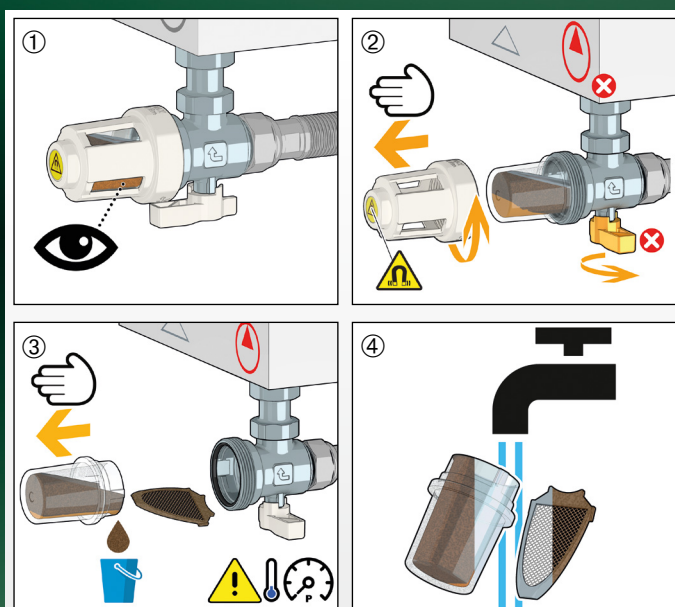

Funkce magnetického filtru je postavena na 3 principech:

- mechanické filtrace pevných částic probíhající na sítku
- magnetickém poli, které separuje železité nečistoty
- prostorné filtrační komoře, která umožňuje usazování nečistot.

Filtrační komora má v sobě průhledy, což umožňuje jednoduchou kontrolu a určení, zdali je nutné očištění vnitřních prvků filtru.

INSTALACE

Díky extrémně malému rozměru je Caleffi XS vhodný pro instalaci na zpátečku pod kterýkoli boiler.

Tím, že je vybaven koncovkou s převlečnou maticí dochází k usnadnění instalace pod boiler.

ÚDRŽBA

PROPLACHOVACÍ SESTAVA A DÁVKOVÁNÍ CHEMICKÝCH ČINIDEL

Zařízení může být použito jako vstupní bod pro injekci chemických aditiv do systému a k proplachování systému za použití odpovídající sestavy.