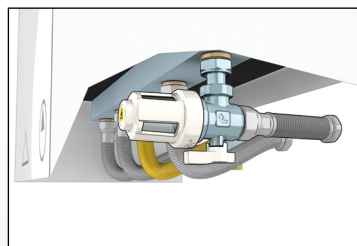

CALEFFI
Hydronic Solutions

TECHNICKÉ SPECIFIKACE

KÓD	NAPOJENÍ
545900	3/4" M x 3/4" F převlečnou maticí
Materiál těla ventilu	pochromovaná mosaz
Max. provozní tlak	3 bar
Max. provozní teplota	90°C

FUNKCE VENTILU

Funkce magnetického filtru je postavena na 3 principech:

- mechanické filtrace pevných částic probíhající na sítku
- magnetickém poli, které separuje železité nečistoty
- prostorné filtrační komoře, která umožňuje usazování nečistot.

Filtrační komora má v sobě průhledy, což umožňuje jednoduchou kontrolu a určení, zdali je nutné očištění vnitřních prvků filtru.

INSTALACE

Díky extrémně malému rozměru je Caleffi XS vhodný pro instalaci na zpátečku pod kterýkoli boiler.

Tím, že je vybaven koncovkou s převlečnou maticí dochází k usnadnění instalace pod boiler.

ÚDRŽBA

PROPLACHOVACÍ SESTAVA A DÁVKOVÁNÍ CHEMICKÝCH ČINIDEL

Zařízení může být použito jako vstupní bod pro injekci chemických aditiv do systému a k proplachování systému za použití odpovídající sestavy.