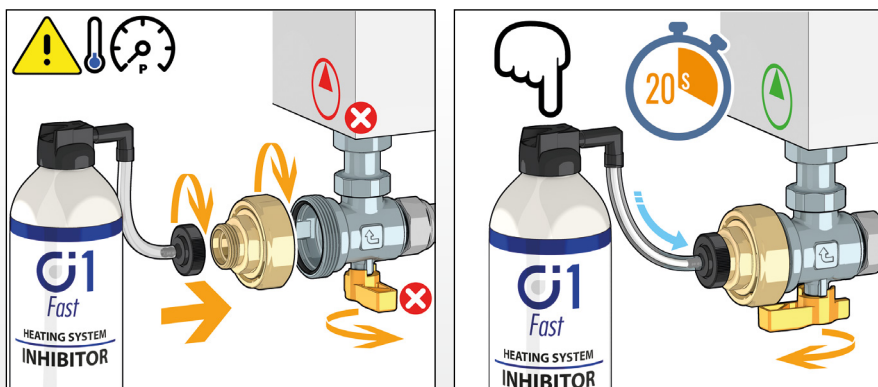

REFERENČNÍ DOKUMENTACE

Série 5459

- Technická brožura 01357

CALEFFI
Hydronic Solutions

VYHRAZUJEME SI PRÁVO PROVÁDĚT KDYKOLI A BEZ PŘEDCHOZÍHO UPOZORNĚNÍ ZMĚNY A VYLEPŠENÍ NA VÝROBCÍCH A JIM ODPOVÍDAJÍCÍCH DATECH V TĚTO PUBLIKACI.

Caleffi Hidrotermika d.o.o. · Bleiweisova cesta 30 · 1000 Ljubljana · Slovenija
Tel. +386 5 6400 152 · Tel. +386 5 6400 153
info@caleffi.com · www.caleffi.com · © Copyright 2019 Caleffi