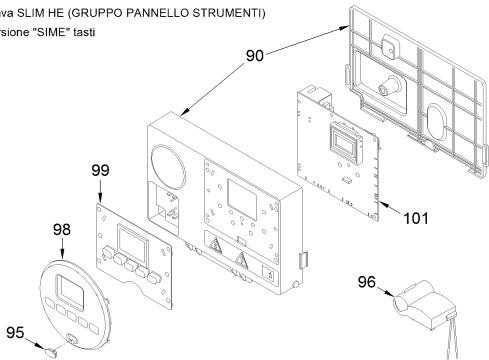

8112200 CALD.MET. BRAVA ONE HE 25

Brava ONE HE 25-30 - telaio

Brava ONE HE 25-30 - interno

Brava ONE HE 25-30 - gruppo idraulico

Brava ONE HE (GRUPPO PANNELLO STRUMENTI)
Versione "SIME" manopole

Brava ONE HE (GRUPPO PANNELLO STRUMENTI)
Versione "CLIMIT" manopole

Brava SLIM HE (GRUPPO PANNELLO STRUMENTI)
Versione "SIME" tasti

Brava SLIM HE (GRUPPO PANNELLO STRUMENTI)
Versione "CLIMIT" tasti

Posiz.	Codice	Descrizione
001	6264560	Boiler fixing bracket
002	6010890	Support exchangers bracket
003	6147412	Plug for air vent connection
004	6226464	O-ring 115 diam. 11,91x2,62
005	6226624	Spring air vent knob
006	6278913	Main exchanger body
007	6277130	Probe NTC D.4X40
008	6010892	Support exchangers bracket
009	6269008	Main exchanger door insulation
010	5188360	Main exchanger door
011	6248870	Combustion chamber O-ring
012	6248871	Glass fibre sealing cord
013	6311810	Glass fixing flange
014	6020103	Sight glass
015	6248872	Sight glass gasket
016	6278370	Premix burner