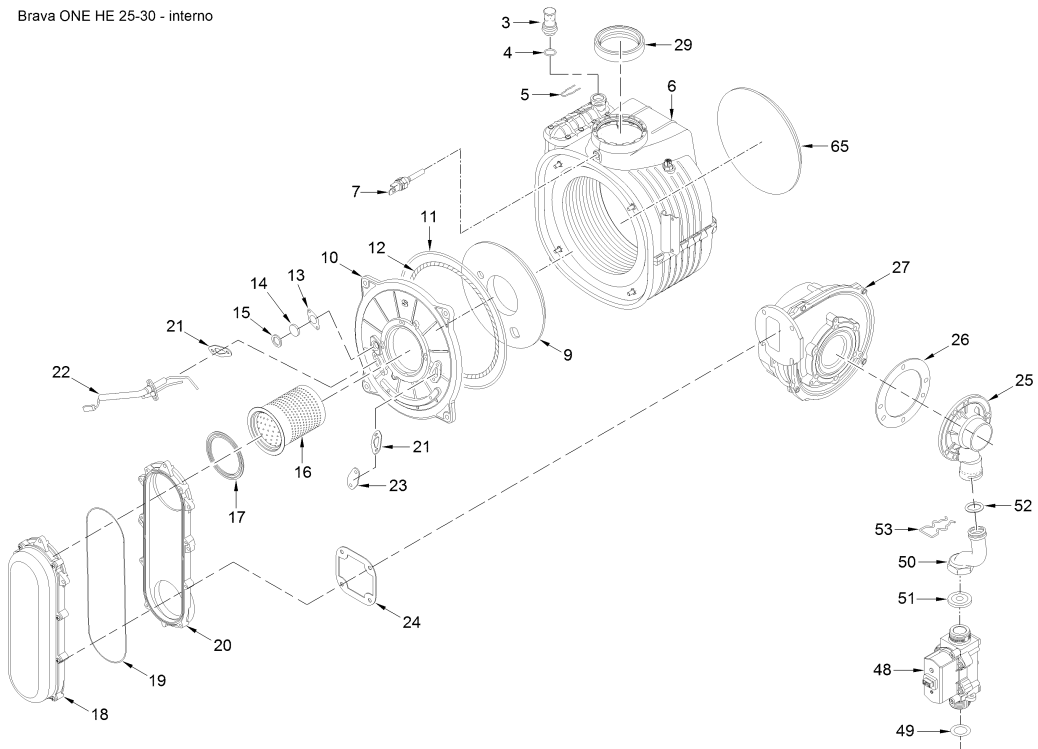

8112200 CALD.MET. BRAVA ONE HE 25

Brava ONE HE 25-30 - telaio

Brava ONE HE 25-30 - interno

Brava ONE HE 25-30 - gruppo idraulico

Brava ONE HE (GRUPPO PANNELLO STRUMENTI)
Versione "SIME" manopole

Brava ONE HE (GRUPPO PANNELLO STRUMENTI)
Versione "CLIMIT" manopole

Brava SLIM HE (GRUPPO PANNELLO STRUMENTI)
Versione "SIME" tasti

Brava SLIM HE (GRUPPO PANNELLO STRUMENTI)
Versione "CLIMIT" tasti

Posiz.	Codice	Descrizione
001	6264560	Boiler fixing bracket
002	6010890	Support exchangers bracket
003	6147412	Plug for air vent connection
004	6226464	O-ring 115 diam. 11,91x2,62
005	6226624	Spring air vent knob
006	6278913	Main exchanger body
007	6277130	Probe NTC D.4X40
008	6010892	Support exchangers bracket
009	6269008	Main exchanger door insulation
010	5188360	Main exchanger door
011	6248870	Combustion chamber O-ring
012	6248871	Glass fibre sealing cord
013	6311810	Glass fixing flange
014	6020103	Sight glass
015	6248872	Sight glass gasket
016	6278370	Premix burner