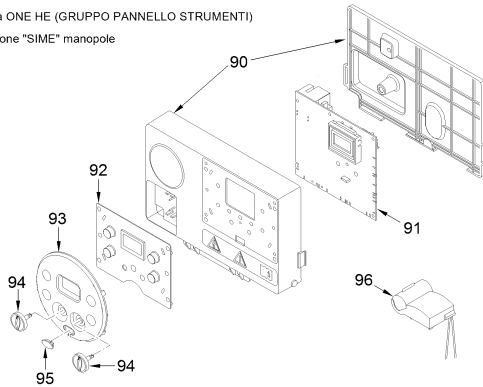

8112200 CALD.MET. BRAVA ONE HE 25

Brava ONE HE 25-30 - telaio

Brava ONE HE 25-30 - interno

Brava ONE HE 25-30 - gruppo idraulico

Brava ONE HE (GRUPPO PANNELLO STRUMENTI)
Versione "SIME" manopole

Brava ONE HE (GRUPPO PANNELLO STRUMENTI)
Versione "CLIMIT" manopole

Brava SLIM HE (GRUPPO PANNELLO STRUMENTI)
Versione "SIME" tasti

Brava SLIM HE (GRUPPO PANNELLO STRUMENTI)
Versione "CLIMIT" tasti

Posiz.	Codice	Descrizione
001	6264560	Boiler fixing bracket
002	6010890	Support exchangers bracket
003	6147412	Plug for air vent connection
004	6226464	O-ring 115 diam. 11,91x2,62
005	6226624	Spring air vent knob
006	6278913	Main exchanger body
007	6277130	Probe NTC D.4X40
008	6010892	Support exchangers bracket
009	6269008	Main exchanger door insulation
010	5188360	Main exchanger door
011	6248870	Combustion chamber O-ring
012	6248871	Glass fibre sealing cord
013	6311810	Glass fixing flange
014	6020103	Sight glass
015	6248872	Sight glass gasket
016	6278370	Premix burner