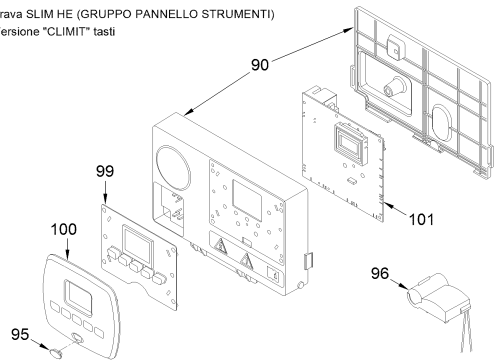

8112200 CALD.MET. BRAVA ONE HE 25

Brava ONE HE 25-30 - telaio

Brava ONE HE 25-30 - interno

Brava ONE HE 25-30 - gruppo idraulico

Brava ONE HE (GRUPPO PANNELLO STRUMENTI)
Versione "SIME" manopole

Brava ONE HE (GRUPPO PANNELLO STRUMENTI)
Versione "CLIMIT" manopole

Brava SLIM HE (GRUPPO PANNELLO STRUMENTI)
Versione "SIME" tasti

Brava SLIM HE (GRUPPO PANNELLO STRUMENTI)
Versione "CLIMIT" tasti

Posiz.	Codice	Descrizione
001	6264560	Boiler fixing bracket
002	6010890	Support exchangers bracket
003	6147412	Plug for air vent connection
004	6226464	O-ring 115 diam. 11,91x2,62
005	6226624	Spring air vent knob
006	6278913	Main exchanger body
007	6277130	Probe NTC D.4X40
008	6010892	Support exchangers bracket
009	6269008	Main exchanger door insulation
010	5188360	Main exchanger door
011	6248870	Combustion chamber O-ring
012	6248871	Glass fibre sealing cord
013	6311810	Glass fixing flange
014	6020103	Sight glass
015	6248872	Sight glass gasket
016	6278370	Premix burner