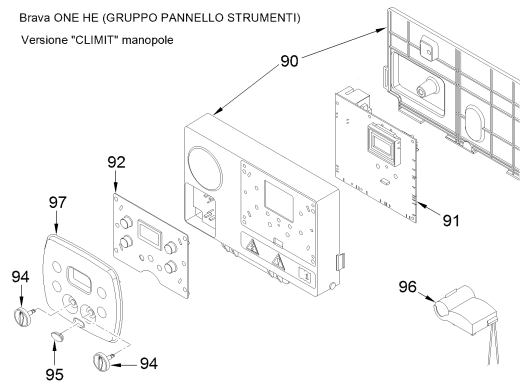

8112200 CALD.MET. BRAVA ONE HE 25

Brava ONE HE 25-30 - telaio

Brava ONE HE 25-30 - interno

Brava ONE HE 25-30 - gruppo idraulico

Brava ONE HE (GRUPPO PANNELLO STRUMENTI)
Versione "SIME" manopole

Brava ONE HE (GRUPPO PANNELLO STRUMENTI)
Versione "CLIMIT" manopole

Brava SLIM HE (GRUPPO PANNELLO STRUMENTI)
Versione "SIME" tasti

Brava SLIM HE (GRUPPO PANNELLO STRUMENTI)
Versione "CLIMIT" tasti

Posiz.	Codice	Descrizione
001	6264560	Boiler fixing bracket
002	6010890	Support exchangers bracket
003	6147412	Plug for air vent connection
004	6226464	O-ring 115 diam. 11,91x2,62
005	6226624	Spring air vent knob
006	6278913	Main exchanger body
007	6277130	Probe NTC D.4X40
008	6010892	Support exchangers bracket
009	6269008	Main exchanger door insulation
010	5188360	Main exchanger door
011	6248870	Combustion chamber O-ring
012	6248871	Glass fibre sealing cord
013	6311810	Glass fixing flange
014	6020103	Sight glass
015	6248872	Sight glass gasket
016	6278370	Premix burner