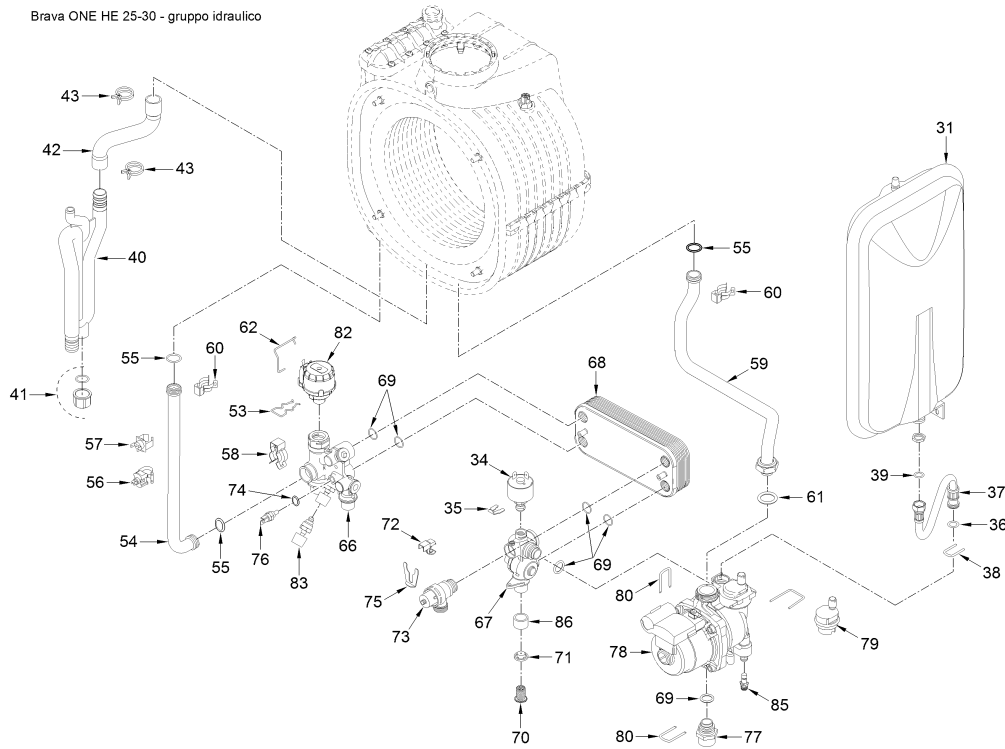

8112200 CALD.MET. BRAVA ONE HE 25

Brava ONE HE 25-30 - telaio

Brava ONE HE 25-30 - interno

Brava ONE HE 25-30 - gruppo idraulico

Brava ONE HE (GRUPPO PANNELLO STRUMENTI)
Versione "SIME" manopole

Brava ONE HE (GRUPPO PANNELLO STRUMENTI)
Versione "CLIMIT" manopole

Brava SLIM HE (GRUPPO PANNELLO STRUMENTI)
Versione "SIME" tasti

Brava SLIM HE (GRUPPO PANNELLO STRUMENTI)
Versione "CLIMIT" tasti

Posiz.	Codice	Descrizione
001	6264560	Boiler fixing bracket
002	6010890	Support exchangers bracket
003	6147412	Plug for air vent connection
004	6226464	O-ring 115 diam. 11,91x2,62
005	6226624	Spring air vent knob
006	6278913	Main exchanger body
007	6277130	Probe NTC D.4X40
008	6010892	Support exchangers bracket
009	6269008	Main exchanger door insulation
010	5188360	Main exchanger door
011	6248870	Combustion chamber O-ring
012	6248871	Glass fibre sealing cord
013	6311810	Glass fixing flange
014	6020103	Sight glass
015	6248872	Sight glass gasket
016	6278370	Premix burner