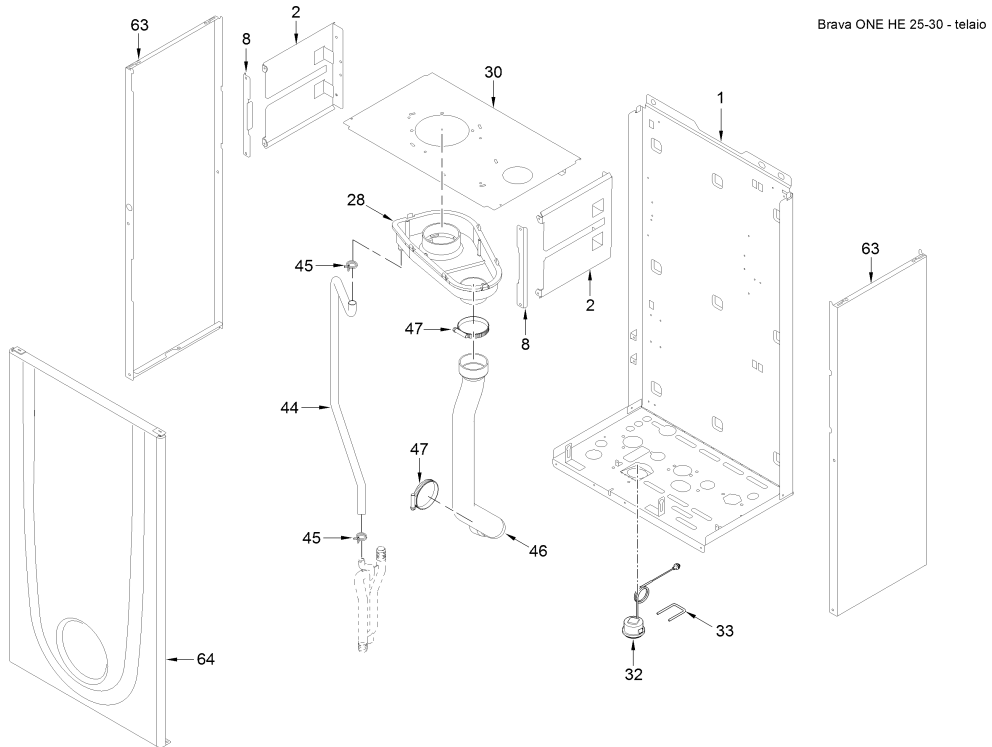

8112200 CALD.MET. BRAVA ONE HE 25

Brava ONE HE 25-30 - telaio

Brava ONE HE 25-30 - interno

Brava ONE HE 25-30 - gruppo idraulico

Brava ONE HE (GRUPPO PANNELLO STRUMENTI)
Versione "SIME" manopole

Brava ONE HE (GRUPPO PANNELLO STRUMENTI)
Versione "CLIMIT" manopole

Brava SLIM HE (GRUPPO PANNELLO STRUMENTI)
Versione "SIME" tasti

Brava SLIM HE (GRUPPO PANNELLO STRUMENTI)
Versione "CLIMIT" tasti

Posiz.	Codice	Descrizione
001	6264560	Boiler fixing bracket
002	6010890	Support exchangers bracket
003	6147412	Plug for air vent connection
004	6226464	O-ring 115 diam. 11,91x2,62
005	6226624	Spring air vent knob
006	6278913	Main exchanger body
007	6277130	Probe NTC D.4X40
008	6010892	Support exchangers bracket
009	6269008	Main exchanger door insulation
010	5188360	Main exchanger door
011	6248870	Combustion chamber O-ring
012	6248871	Glass fibre sealing cord
013	6311810	Glass fixing flange
014	6020103	Sight glass
015	6248872	Sight glass gasket
016	6278370	Premix burner