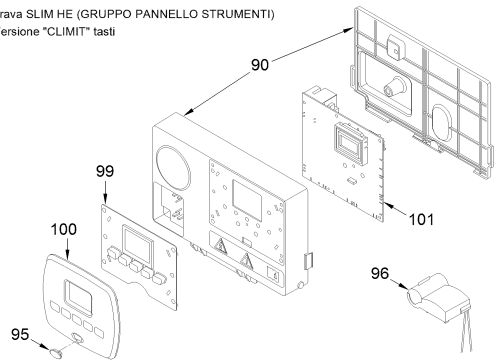

8112202 CALD.MET. BRAVA ONE HE 30

Brava ONE HE 25-30 - interno

Brava ONE HE 25-30 - gruppo idraulico

Brava ONE HE (GRUPPO PANNELLO STRUMENTI)
Versione "SIME" manopole

Brava ONE HE (GRUPPO PANNELLO STRUMENTI)
Versione "CLIMIT" manopole

Brava SLIM HE (GRUPPO PANNELLO STRUMENTI)
Versione "SIME" tasti

Brava SLIM HE (GRUPPO PANNELLO STRUMENTI)
Versione "CLIMIT" tasti

Posiz.	Codice	Descrizione
001	6264560	Boiler fixing bracket
002	6010890	Support exchangers bracket
003	6147412	Plug for air vent connection
004	6226464	O-ring 115 diam. 11,91x2,62
005	6226624	Spring air vent knob
006	6278913	Main exchanger body
007	6277130	Probe NTC D.4X40
008	6010892	Support exchangers bracket
009	6269008	Main exchanger door insulation
010	5188360	Main exchanger door
011	6248870	Combustion chamber O-ring
012	6248871	Glass fibre sealing cord
013	6311810	Glass fixing flange
014	6020103	Sight glass
015	6248872	Sight glass gasket
016	6278370	Premix burner