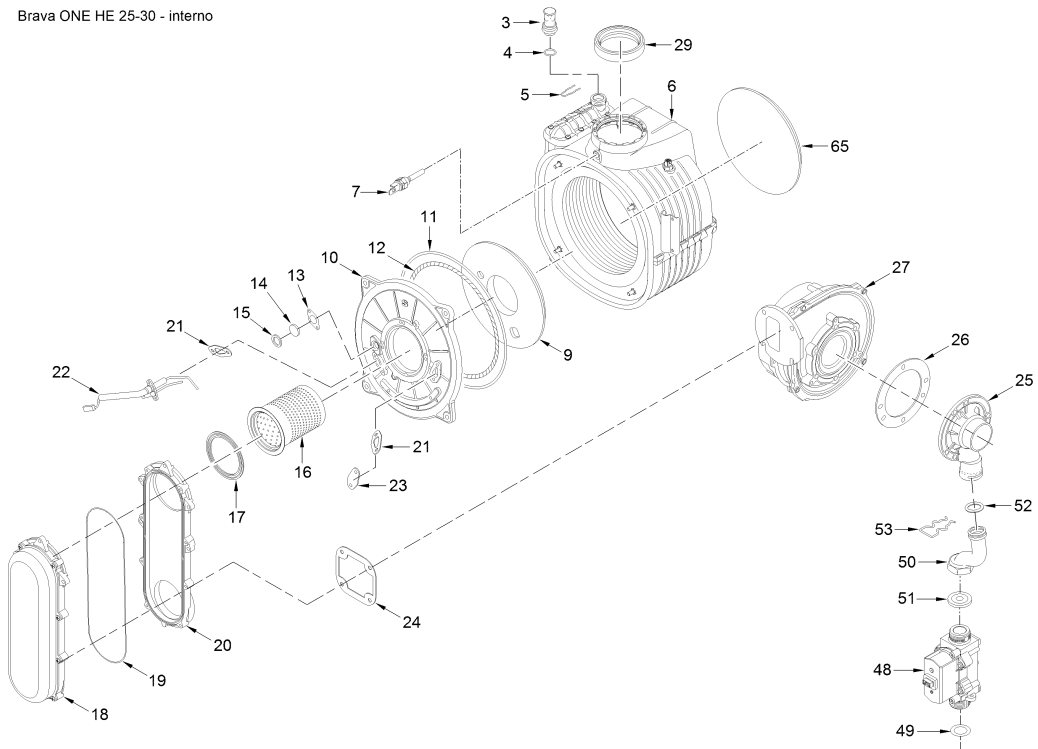

8112202 CALD.MET. BRAVA ONE HE 30

Brava ONE HE 25-30 - interno

Brava ONE HE 25-30 - gruppo idraulico

Brava ONE HE (GRUPPO PANNELLO STRUMENTI)
Versione "SIME" manopole

Brava ONE HE (GRUPPO PANNELLO STRUMENTI)
Versione "CLIMIT" manopole

Brava SLIM HE (GRUPPO PANNELLO STRUMENTI)
Versione "SIME" tasti

Brava SLIM HE (GRUPPO PANNELLO STRUMENTI)
Versione "CLIMIT" tasti

Posiz.	Codice	Descrizione
001	6264560	Boiler fixing bracket
002	6010890	Support exchangers bracket
003	6147412	Plug for air vent connection
004	6226464	O-ring 115 diam. 11,91x2,62
005	6226624	Spring air vent knob
006	6278913	Main exchanger body
007	6277130	Probe NTC D.4X40
008	6010892	Support exchangers bracket
009	6269008	Main exchanger door insulation
010	5188360	Main exchanger door
011	6248870	Combustion chamber O-ring
012	6248871	Glass fibre sealing cord
013	6311810	Glass fixing flange
014	6020103	Sight glass
015	6248872	Sight glass gasket
016	6278370	Premix burner