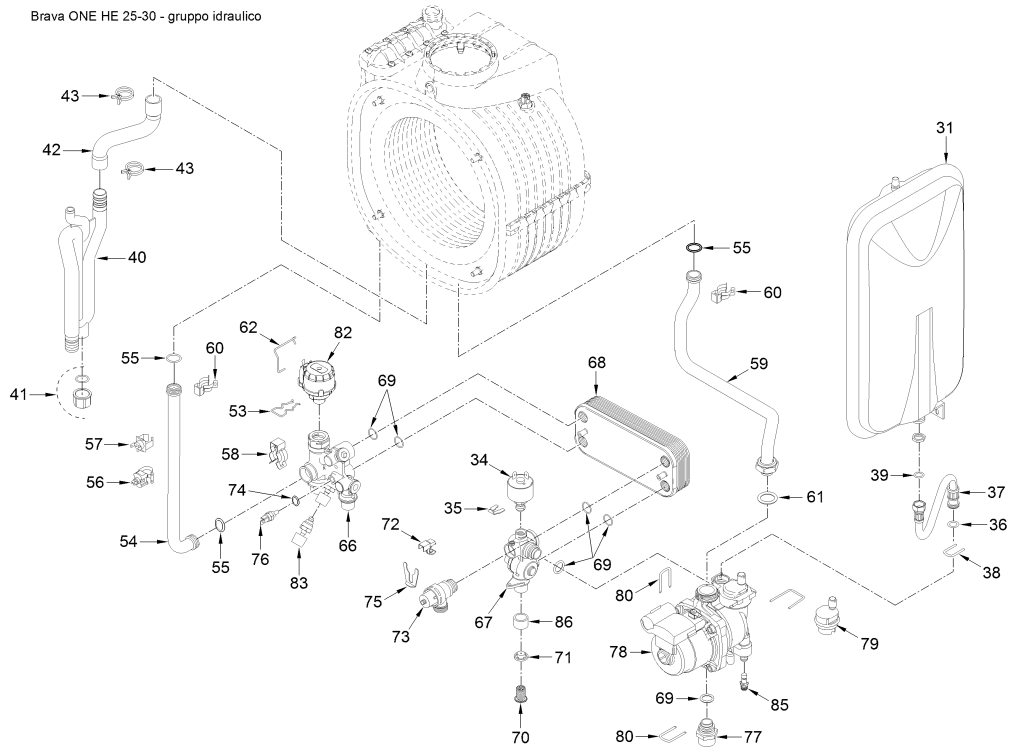

8112202 CALD.MET. BRAVA ONE HE 30

Brava ONE HE 25-30 - interno

Brava ONE HE 25-30 - gruppo idraulico

Brava ONE HE (GRUPPO PANNELLO STRUMENTI)
Versione "SIME" manopole

Brava ONE HE (GRUPPO PANNELLO STRUMENTI)
Versione "CLIMIT" manopole

Brava SLIM HE (GRUPPO PANNELLO STRUMENTI)
Versione "SIME" tasti

Brava SLIM HE (GRUPPO PANNELLO STRUMENTI)
Versione "CLIMIT" tasti

Posiz.	Codice	Descrizione
001	6264560	Boiler fixing bracket
002	6010890	Support exchangers bracket
003	6147412	Plug for air vent connection
004	6226464	O-ring 115 diam. 11,91x2,62
005	6226624	Spring air vent knob
006	6278913	Main exchanger body
007	6277130	Probe NTC D.4X40
008	6010892	Support exchangers bracket
009	6269008	Main exchanger door insulation
010	5188360	Main exchanger door
011	6248870	Combustion chamber O-ring
012	6248871	Glass fibre sealing cord
013	6311810	Glass fixing flange
014	6020103	Sight glass
015	6248872	Sight glass gasket
016	6278370	Premix burner