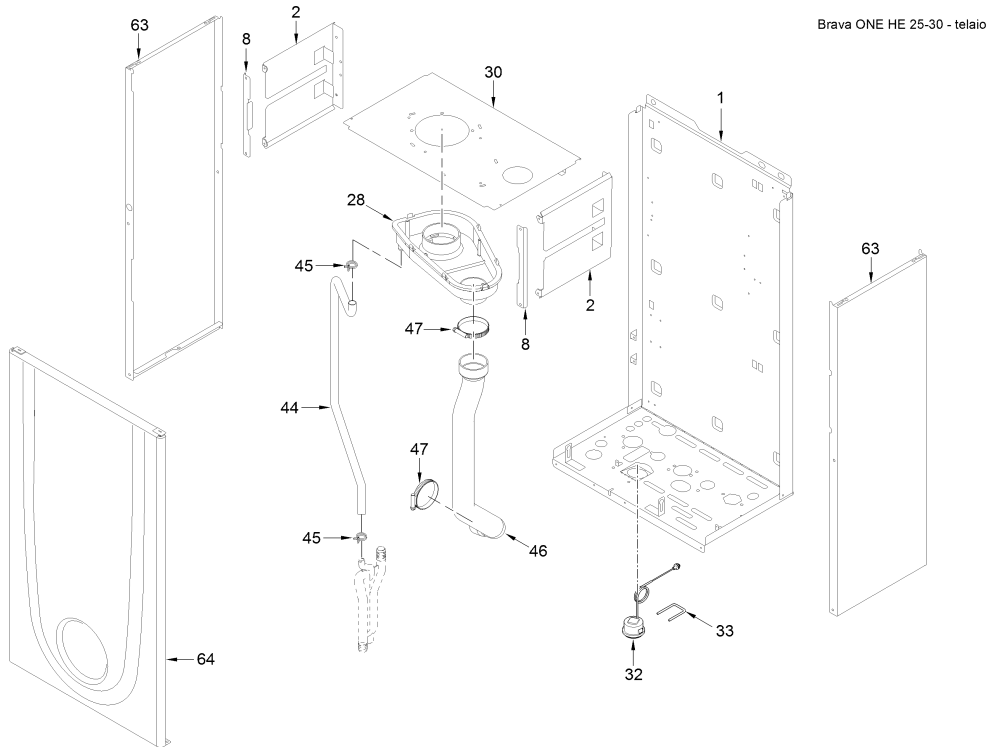

8112202 CALD.MET. BRAVA ONE HE 30

Brava ONE HE 25-30 - interno

Brava ONE HE 25-30 - gruppo idraulico

Brava ONE HE (GRUPPO PANNELLO STRUMENTI)
Versione "SIME" manopole

Brava ONE HE (GRUPPO PANNELLO STRUMENTI)
Versione "CLIMIT" manopole

Brava SLIM HE (GRUPPO PANNELLO STRUMENTI)
Versione "SIME" tasti

Brava SLIM HE (GRUPPO PANNELLO STRUMENTI)
Versione "CLIMIT" tasti

Posiz.	Codice	Descrizione
001	6264560	Boiler fixing bracket
002	6010890	Support exchangers bracket
003	6147412	Plug for air vent connection
004	6226464	O-ring 115 diam. 11,91x2,62
005	6226624	Spring air vent knob
006	6278913	Main exchanger body
007	6277130	Probe NTC D.4X40
008	6010892	Support exchangers bracket
009	6269008	Main exchanger door insulation
010	5188360	Main exchanger door
011	6248870	Combustion chamber O-ring
012	6248871	Glass fibre sealing cord
013	6311810	Glass fixing flange
014	6020103	Sight glass
015	6248872	Sight glass gasket
016	6278370	Premix burner