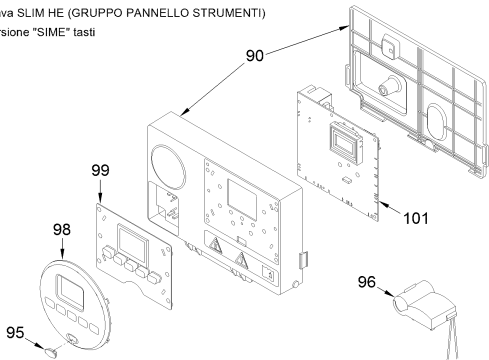

8112202 CALD.MET. BRAVA ONE HE 30

Brava ONE HE 25-30 - interno

Brava ONE HE 25-30 - gruppo idraulico

Brava ONE HE (GRUPPO PANNELLO STRUMENTI)
Versione "SIME" manopole

Brava ONE HE (GRUPPO PANNELLO STRUMENTI)
Versione "CLIMIT" manopole

Brava SLIM HE (GRUPPO PANNELLO STRUMENTI)
Versione "SIME" tasti

Brava SLIM HE (GRUPPO PANNELLO STRUMENTI)
Versione "CLIMIT" tasti

Posiz.	Codice	Descrizione
001	6264560	Boiler fixing bracket
002	6010890	Support exchangers bracket
003	6147412	Plug for air vent connection
004	6226464	O-ring 115 diam. 11,91x2,62
005	6226624	Spring air vent knob
006	6278913	Main exchanger body
007	6277130	Probe NTC D.4X40
008	6010892	Support exchangers bracket
009	6269008	Main exchanger door insulation
010	5188360	Main exchanger door
011	6248870	Combustion chamber O-ring
012	6248871	Glass fibre sealing cord
013	6311810	Glass fixing flange
014	6020103	Sight glass
015	6248872	Sight glass gasket
016	6278370	Premix burner