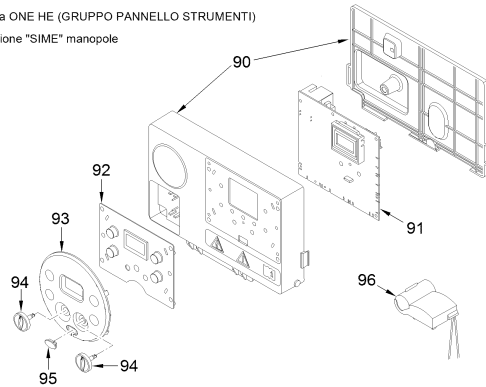

8112202 CALD.MET. BRAVA ONE HE 30

Brava ONE HE 25-30 - interno

Brava ONE HE 25-30 - gruppo idraulico

Brava ONE HE (GRUPPO PANNELLO STRUMENTI)
Versione "SIME" manopole

Brava ONE HE (GRUPPO PANNELLO STRUMENTI)
Versione "CLIMIT" manopole

Brava SLIM HE (GRUPPO PANNELLO STRUMENTI)
Versione "SIME" tasti

Brava SLIM HE (GRUPPO PANNELLO STRUMENTI)
Versione "CLIMIT" tasti

Posiz.	Codice	Descrizione
001	6264560	Boiler fixing bracket
002	6010890	Support exchangers bracket
003	6147412	Plug for air vent connection
004	6226464	O-ring 115 diam. 11,91x2,62
005	6226624	Spring air vent knob
006	6278913	Main exchanger body
007	6277130	Probe NTC D.4X40
008	6010892	Support exchangers bracket
009	6269008	Main exchanger door insulation
010	5188360	Main exchanger door
011	6248870	Combustion chamber O-ring
012	6248871	Glass fibre sealing cord
013	6311810	Glass fixing flange
014	6020103	Sight glass
015	6248872	Sight glass gasket
016	6278370	Premix burner