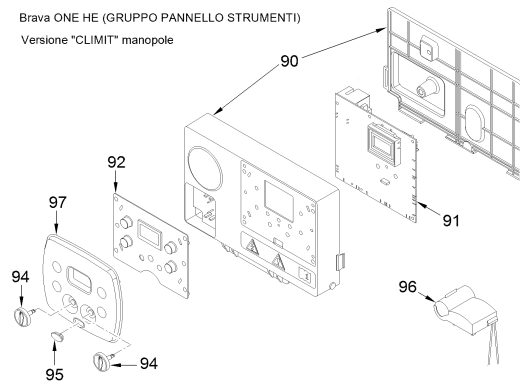

8112202 CALD.MET. BRAVA ONE HE 30

Brava ONE HE 25-30 - interno

Brava ONE HE 25-30 - gruppo idraulico

Brava ONE HE (GRUPPO PANNELLO STRUMENTI)
Versione "SIME" manopole

Brava ONE HE (GRUPPO PANNELLO STRUMENTI)
Versione "CLIMIT" manopole

Brava SLIM HE (GRUPPO PANNELLO STRUMENTI)
Versione "SIME" tasti

Brava SLIM HE (GRUPPO PANNELLO STRUMENTI)
Versione "CLIMIT" tasti

Posiz.	Codice	Descrizione
001	6264560	Boiler fixing bracket
002	6010890	Support exchangers bracket
003	6147412	Plug for air vent connection
004	6226464	O-ring 115 diam. 11,91x2,62
005	6226624	Spring air vent knob
006	6278913	Main exchanger body
007	6277130	Probe NTC D.4X40
008	6010892	Support exchangers bracket
009	6269008	Main exchanger door insulation
010	5188360	Main exchanger door
011	6248870	Combustion chamber O-ring
012	6248871	Glass fibre sealing cord
013	6311810	Glass fixing flange
014	6020103	Sight glass
015	6248872	Sight glass gasket
016	6278370	Premix burner