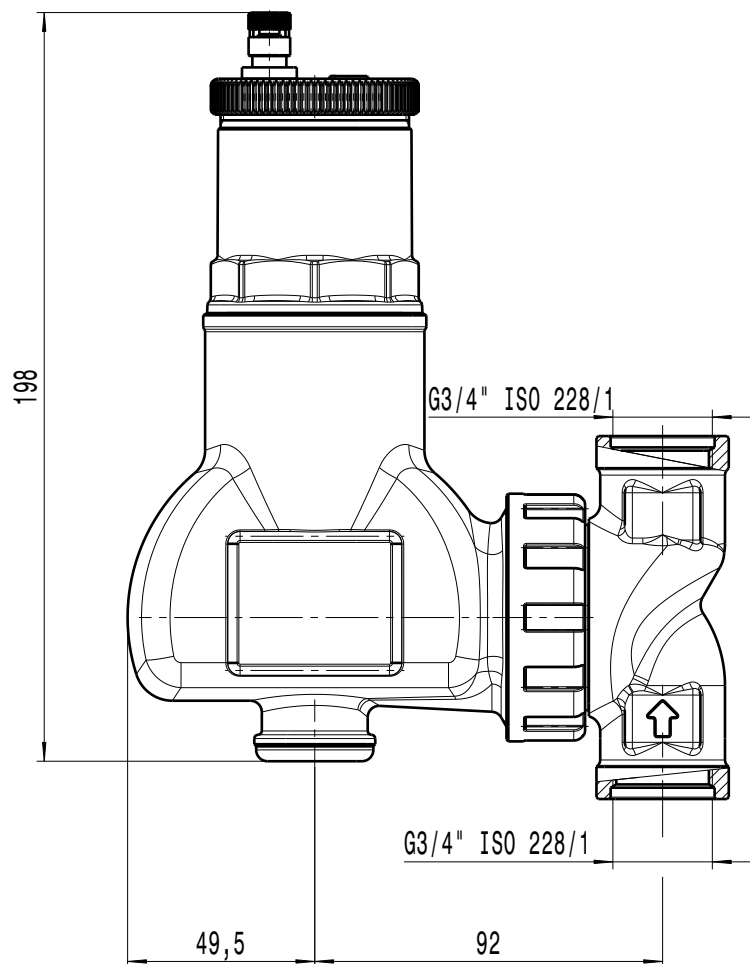

Scala: 1:2

Scala: 1:2

DESCRIPTION

Degasatore orientabile 3/4"

CODE

551705