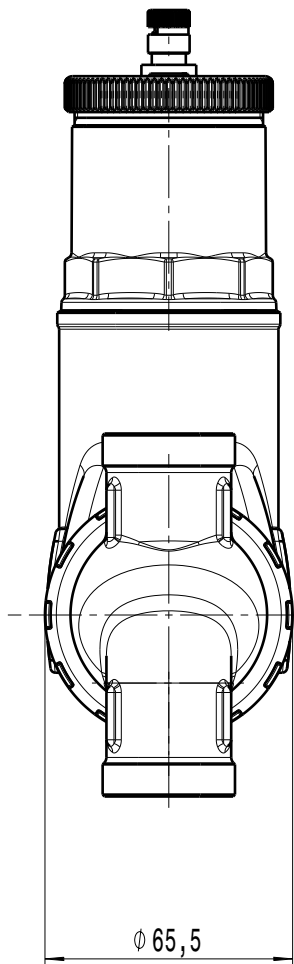

Scala: 1:2

Scala: 1:2

DESCRIPTION

Degasatore orientabile 3/4"

CODE

551705