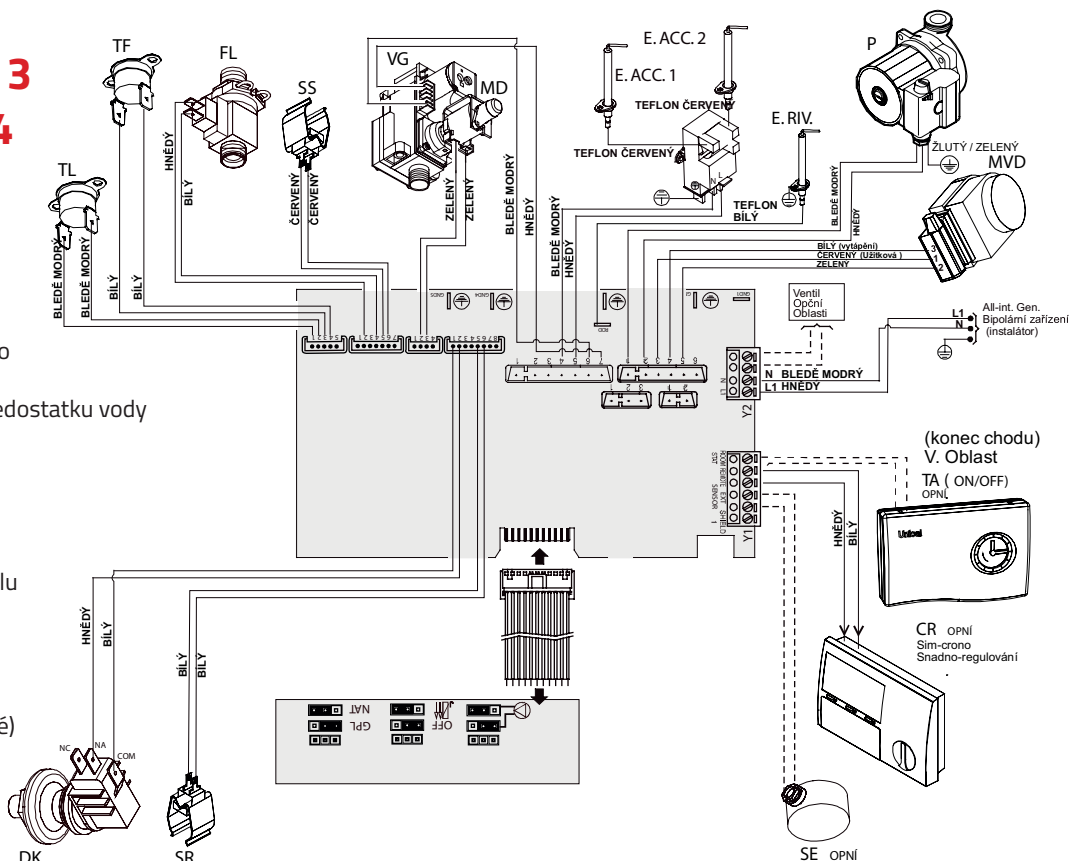

originální díly na kotle

PRODUKTOVÝ LIST

DAKON ventil třicečný ÚT DUA PLUS

Objednací kód

87381019350

NÁZEV

Ventil třicečný ÚT DAKON
Mosazné tělo ventilu
Včetně pojistného ventilu
Vhodné pro kotle Dakon / DUA PLUS

Od poloviny roku 2019 je dodáván třicečný ventil v nové modifikaci (ventil funguje naopak). K zajištění správné funkce je nutno v automatice přehodit červený a bílý kablík ovládání servopohonu MDV.

Bílý kablík na pin 3 a červený na pin 4

- A1...A8 = Servisní konektory
- Y1 = Konektory TA - venkovní čidlo
- Y2 = Konektor napájení
- DK = Bezpečnostní tlakové relé nedostatku vody
- E. RIV. = Elektroda hlídací
- E. ACC.1 = Elektroda zapalování 1
- E. ACC.2 = Elektroda zapalování 2
- FL = Spínač užitkové vody
- MD = Modulační cívka
- MVD = Motor vychylovacího ventilu
- P = Oběhové čerpadlo
- SE = Venkovní čidlo (volitelné)
- SR = Sonda vytápění
- SS = TUV sonda
- TA = Termostat pokojový (volitelné)
- TF = Termostat spalinový
- TL = Limitní termostat
- VG = Plynový ventil