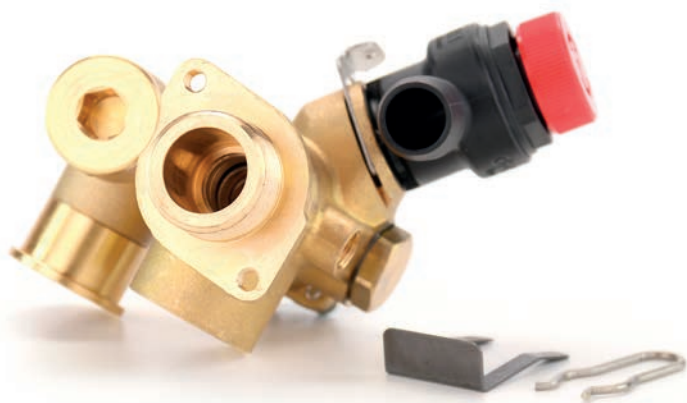

originální díly na kotle

PRODUKTOVÝ LIST

DAKON ventil třicečný ÚT DUA PLUS

Objednací kód

87381019350

NÁZEV

Ventil třicečný ÚT DAKON
Mosazné tělo ventilu
Včetně pojistného ventilu
Vhodné pro kotle Dakon / DUA PLUS

Od poloviny roku 2019 je dodáván třicečný ventil v nové modifikaci (ventil funguje naopak). K zajištění správné funkce je nutno v automatice přehodit červený a bílý kablík ovládání servopohonu MDV.

Bílý kablík na pin 3 a červený na pin 4

- A1...A8 = Servisní konektory
- Y1 = Konektory TA - venkovní čidlo
- Y2 = Konektor napájení
- DK = Bezpečnostní tlakové relé nedostatku vody
- E. RIV. = Elektroda hlídací
- E. ACC.1 = Elektroda zapalování 1
- E. ACC.2 = Elektroda zapalování 2
- FL = Spínač užitkové vody
- MD = Modulační cívka
- MVD = Motor vychylovacího ventilu
- P = Oběhové čerpadlo
- SE = Venkovní čidlo (volitelné)
- SR = Sonda vytápění
- SS = TUV sonda
- TA = Termostat pokojový (volitelné)
- TF = Termostat spalinový
- TL = Limitní termostat
- VG = Plynový ventil