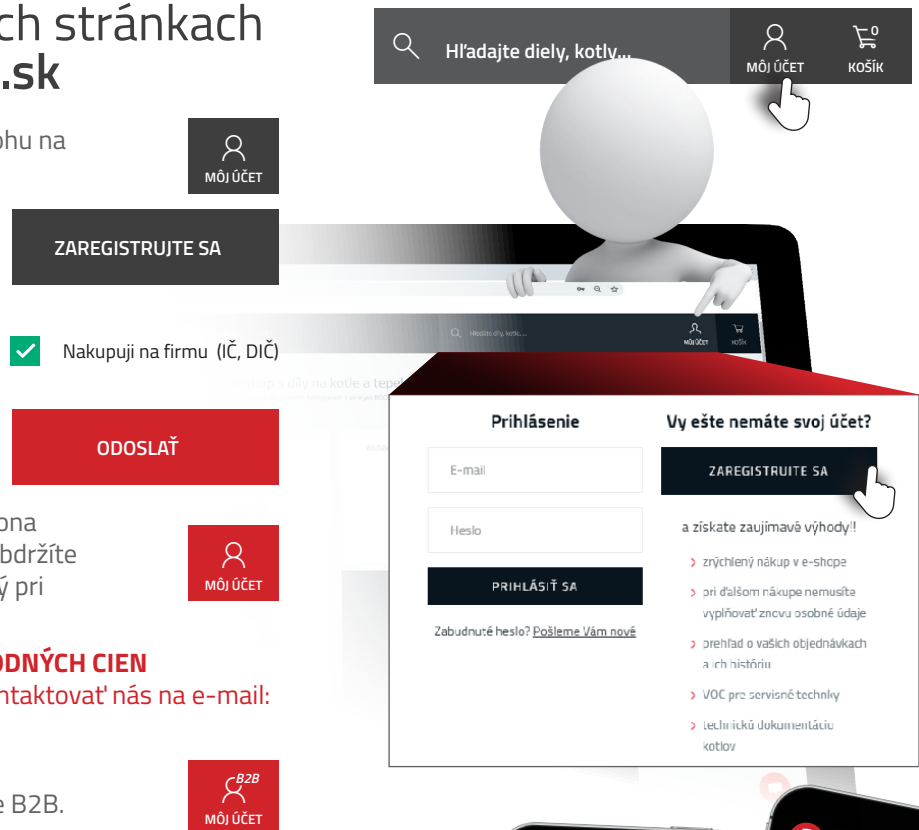

## AKO SA REGISTRovať A STAŤ SA NAŠÍM PARTNEROM VOC

Na našich webových stránkach  
**www.dielynakotly.sk**

- 1 Kliknite v pravom hornom rohu na ikonu panáčka MÔJ ÚČET.
- 2 Vyberte možnosť ZAREGISTRUJTE SA.
- 3 Vyplňte všetky polia, vyberte Nakupujem na firmu a vyplňte firmu, IČ, DIČ.
- 4 Potvrďte všetky údaje tlačítkom ODOSLAŤ.
- 5 Po úspešnej registrácii sa ikona sfarbí dočervena. Súčasne obdržíte potvrdenie na e-mail použitý pri registrácii.
- 6 **Pre aktiváciu VEĽKOBOCHODNÝCH CIEN je nutné - po registrácii - kontaktovať nás na e-mail: starman@dielynakotle.cz**
- 7 Po aktivácii VOC sa zobrazí u ikony MÔJ ÚČET označenie B2B.

## Na mobile

- 1 Vyberte v lište ikonu panáčka.
- 2 Vyberte možnosť. Som tu prvýkrát a chcem sa **registrovať**
- 3 Vyplňte všetky polia, vyberte Nakupujem na firmu a vyplňte firmu, IČ, DIČ.
- 4 Potvrďte všetky údaje tlačidlom ODOSLAŤ.
- 5 Po úspešnej registrácii sa ikona sfarbí dočervena. Súčasne obdržíte potvrdenie na e-mail použitý pri registrácii.
- 6 **Pro aktivaci VEĽKOBOCHODNÝCH CIEN je nutné - po registrácii - kontaktovať nás na e-mail: starman@dielynakotle.cz**